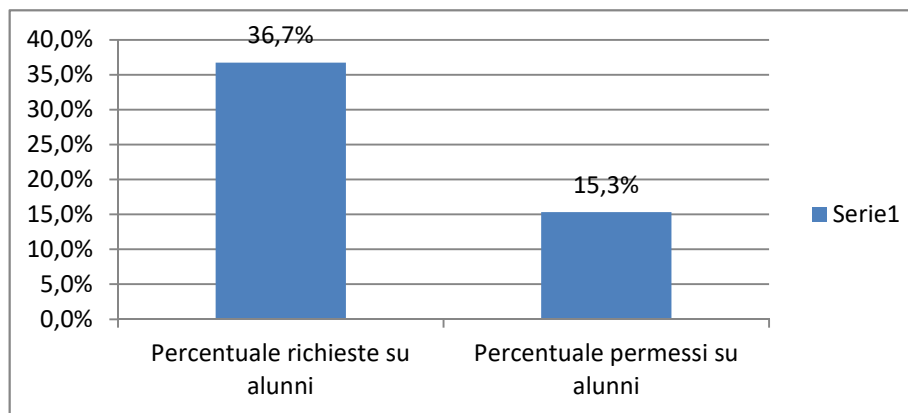

Richieste classi prime 2018/2019: 79
permessi ingresso totali: 10
permessi uscite totali: 23
Totale permessi: 33
Totale alunni classi prime: 215

Anno scolastico 2019/2020
permessi ingresso totali: 17
permessi uscite totali: 18
Totale permessi: 35
Totale alunni classi prime: 268

Anno 2018/2019
Percentuale richieste su alunni 36,7%
Percentuale permessi su alunni 15,3%